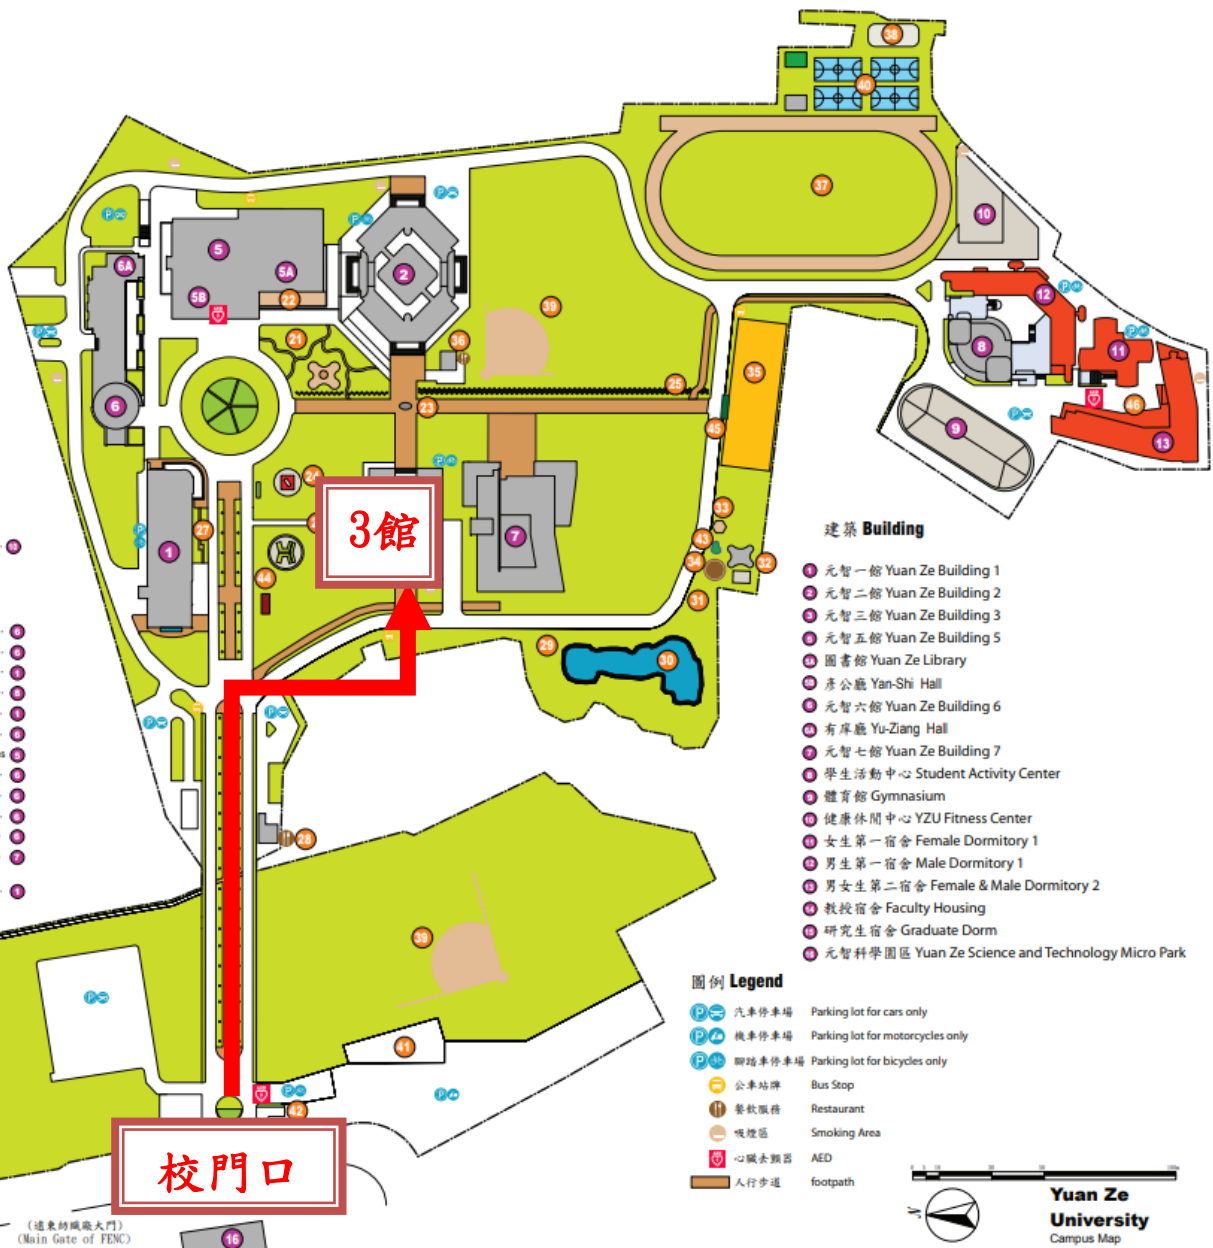

研究中心 Research Center

其他 Miscellaneous

有厚廳 Yu-Zhang Hall	彦公廳 Yan-Shi Hall
有厚紀念館 Yu-Zhang Memorial Hall	佛雕釋尊 Exhibition of Buddhist Statues
聯合服務櫃檯 Information Center	郵政代辦服務中心 Postal and Banking Service Center
敦煌書局 Caves Books	敦煌咖啡 Caves Café
Museum Café	餐廳、美食街 Food court/IMJ
全家便利店 Family Mart	

校園設施 Facilities

有厚紀念花園 Yu-Zhang Memorial Garden	禪心坪 Wandering Heart's Corner
枯山水禪園 Zen Garden	春而堂(教職員餐廳) Faculty Cafeteria
思新石 Rock of Innovation	元智花園 Yuan Ze Garden
無限延續 Infinite Extension Sculpture	戲綠塘 Pond of Green Ripple
哲學之道 Philosopher's Walk	晴園 Shining Garden
櫻花巷 Sakura Walk	星空劇場 Starlight Theater
輝心坪 Wandering Heart's Corner	明理石 Rock of Enlightenment
春而堂(教職員餐廳) Faculty Cafeteria	牡丹亭 Peony Pavilion
元智花園 Yuan Ze Garden	網球場 Tennis Court
戲綠塘 Pond of Green Ripple	亞提斯咖啡 Artist Café
晴園 Shining Garden	運動場 Sports Ground
星空劇場 Starlight Theater	溜冰場 Skating Rink
明理石 Rock of Enlightenment	壘球場 Ballpark
牡丹亭 Peony Pavilion	籃球場 Basketball Court
網球場 Tennis Court	烤肉區 Barbecue Area
亞提斯咖啡 Artist Café	大門警衛室 Campus Security Post
運動場 Sports Ground	桂冠園 Laurel Garden
溜冰場 Skating Rink	元智算堂 Yuan Ze Hut
壘球場 Ballpark	植生牆 Vertical Garden
籃球場 Basketball Court	樂學廣場 Discovery Plaza
烤肉區 Barbecue Area	游泳池 Swimming pool
大門警衛室 Campus Security Post	
桂冠園 Laurel Garden	
元智算堂 Yuan Ze Hut	
植生牆 Vertical Garden	
樂學廣場 Discovery Plaza	
游泳池 Swimming pool	

行政單位 Administrative Office

建築 Building

元智一館 Yuan Ze Building 1	元智二館 Yuan Ze Building 2
元智三館 Yuan Ze Building 3	元智五館 Yuan Ze Building 5
圖書館 Yuan Ze Library	彦公廳 Yan-Shi Hall
元智六館 Yuan Ze Building 6	有厚廳 Yu-Zhang Hall
元智七館 Yuan Ze Building 7	學生活動中心 Student Activity Center
體育館 Gymnasium	健康休閒中心 YZU Fitness Center
女生第一宿舍 Female Dormitory 1	男生第一宿舍 Male Dormitory 1
男女生第二宿舍 Female & Male Dormitory 2	教授宿舍 Faculty Housing
研究生宿舍 Graduate Dorm	元智科學園區 Yuan Ze Science and Technology Micro Park

圖例 Legend

汽車停車場 Parking lot for cars only
機車停車場 Parking lot for motorcycles only
腳踏車停車場 Parking lot for bicycles only
公車站牌 Bus Stop
餐飲服務 Restaurant
吸煙區 Smoking Area
心臟去顫器 AED
人行步道 Footpath